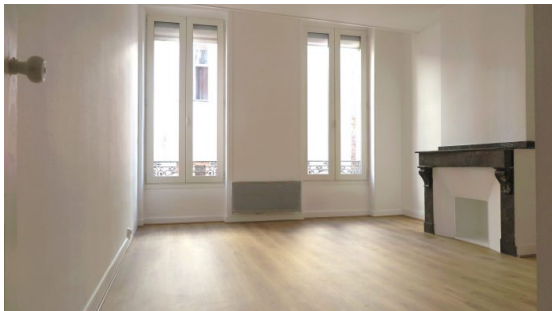

750 € /mois CC

60 m²

2 pièces

Toulouse 01- Capitole -
Saint Sernin - Daurade

Type d'appartement	T2
Surface	60.00 m²
Pièces	2
Chambres	1
Salle d'eau	1
WC	1
Étage	2
Chauffage	Electrique Individuel
Cuisine	Aménagée, Indépendante
Ameublement	Non meublé
Ascenseur	Non
Cave	Non

Référence LA3131 HYPER CENTRE / PLACE SALENGRO

Situé dans l'hyper centre toulousain, appartement entièrement rénové et de caractère. Doté d'une surface de 60 m² au total. Il se compose d'une entrée, d'une grande pièce principale lumineuse, d'une chambre avec verrière, d'une cuisine indépendante et fonctionnelle, et d'une salle d'eau avec WC.

Disponible rapidement

Provision sur charges 50 €/mois, régularisation annuelle.
Dépôt de garantie 700 €. Honoraires de 784 € TTC à la charge du locataire dont 180 € pour l'état des lieux. DPE vierge Nos honoraires : <http://files.netty.immo/file/taur/honoraires>

AGENCE DU TAUR

4 rue du Taur
31000 Toulouse
05 61 21 63 85

Maxime GAU

maxime@agenceimmodutaur.co
m

06 12 49 16 10